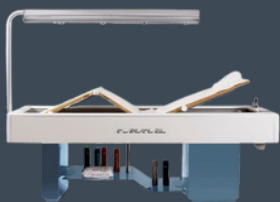

AMOR

LETTINOTERMALE PER BAGNI DI VAPORE E RITUALI DI BENESSERE

Lettno termale per massaggi e trattamenti umidi dalle molteplici possibilità di utilizzo, **tra cui bagno di vapore, doccia scozzese, cicli di colore personalizzabili, musica e aromi.**

Un lettino professionale per spa e centri estetici dalla tecnologia estremamente evoluta grazie al quale è possibile realizzare diversi

trattamenti come **bagni di vapore, trattamenti ai fanghi, stone-therapy, brndaggi con alghe, argille, gommage, savonage,**

doccia scozzese, scrub, protocolli drenanti e snellenti abbinabili a musica, aromi e cicli di colore.

CARATTERISTICHE INCLUSE:

- Rivestimento in Krion;
- Sistema di illuminazione a LED per cicli di colore personalizzabili;
- Sincronizzazione RGB via cavo con le altre apparecchiature Iso Benessere;
- Display per la visualizzazione dei dati e impostazione dei parametri di lavoro personalizzabili;
- Piano di lavoro reclinabile, su tre zone, in posizioni differenti con schienale a movimentazione elettrica;
- Sistema di controllo e avvertimento per pulizia caldaia;
- Doccetta termoregolata per la pulizia dei piani di lavoro e il risciacquo dei clienti al termine dei trattamenti;
- Bagno vapore con controllo tempo e temperatura;
- Cuffie;
- Lettore MP3 integrato con memorizzazione dei brani su memoria SD;
- Ingresso per sorgente musicale esterna.

OPTIONAL DISPONIBILI:

- Sollevamento elettrico;
- Braccio a scomparsa per doccia scozzese, reclinabile, con 4 getti, controllo tempo cicli e intervalli caldo/freddo, acqua
- calda con termoregolazione manuale, sistema di sicurezza "acqua-stop" in caso di spostamento della posizione di lavoro;
- Kit diffusione aromi;
- Materassino massaggio con spessore 4cm;

DETTAGLI TECNICI

- Lunghezza: 227.8 cm (89.7 in);
- Altezza superficie di lavoro: min. 74cm (29.1 in) - max. 89 cm (35.0 in);
- Larghezza: 93 cm (35.5 in);
- Peso min. 250kg (550 lb) - 300kg (661 lb) con optional inclusi;
- Tensione di alimentazione 230V±10%, 50/60Hz N
- AMOR deve essere collegato ad un impianto idraulico fisso per acqua calda/fredda e scarico.

CODICE	DESCRIZIONE
C-AMOR	LETTINO AMOR FISSO - RIVESTIMENTO IN KRION BIANCO - FINITURA GAMBE TURCHESE
C-AMORE	LETTINO AMOR CON SOLLEVAMENTO ELETTRICO - RIVESTIMENTO SUPERIORE IN KRION BIANCO - FINITURE GAMBE TURCHESE
C-OPTDOCCIASC	BRACCIO RECLINABILE PER DOCCIA SCOZZESE FINITURA SILVER
C-OPTAROMA	KIT DIFFUSORE AROMI
C- OPTMATMAS	MATERASSINO MASSAGGIO SPESSORE 4cm A 4 SETTORI