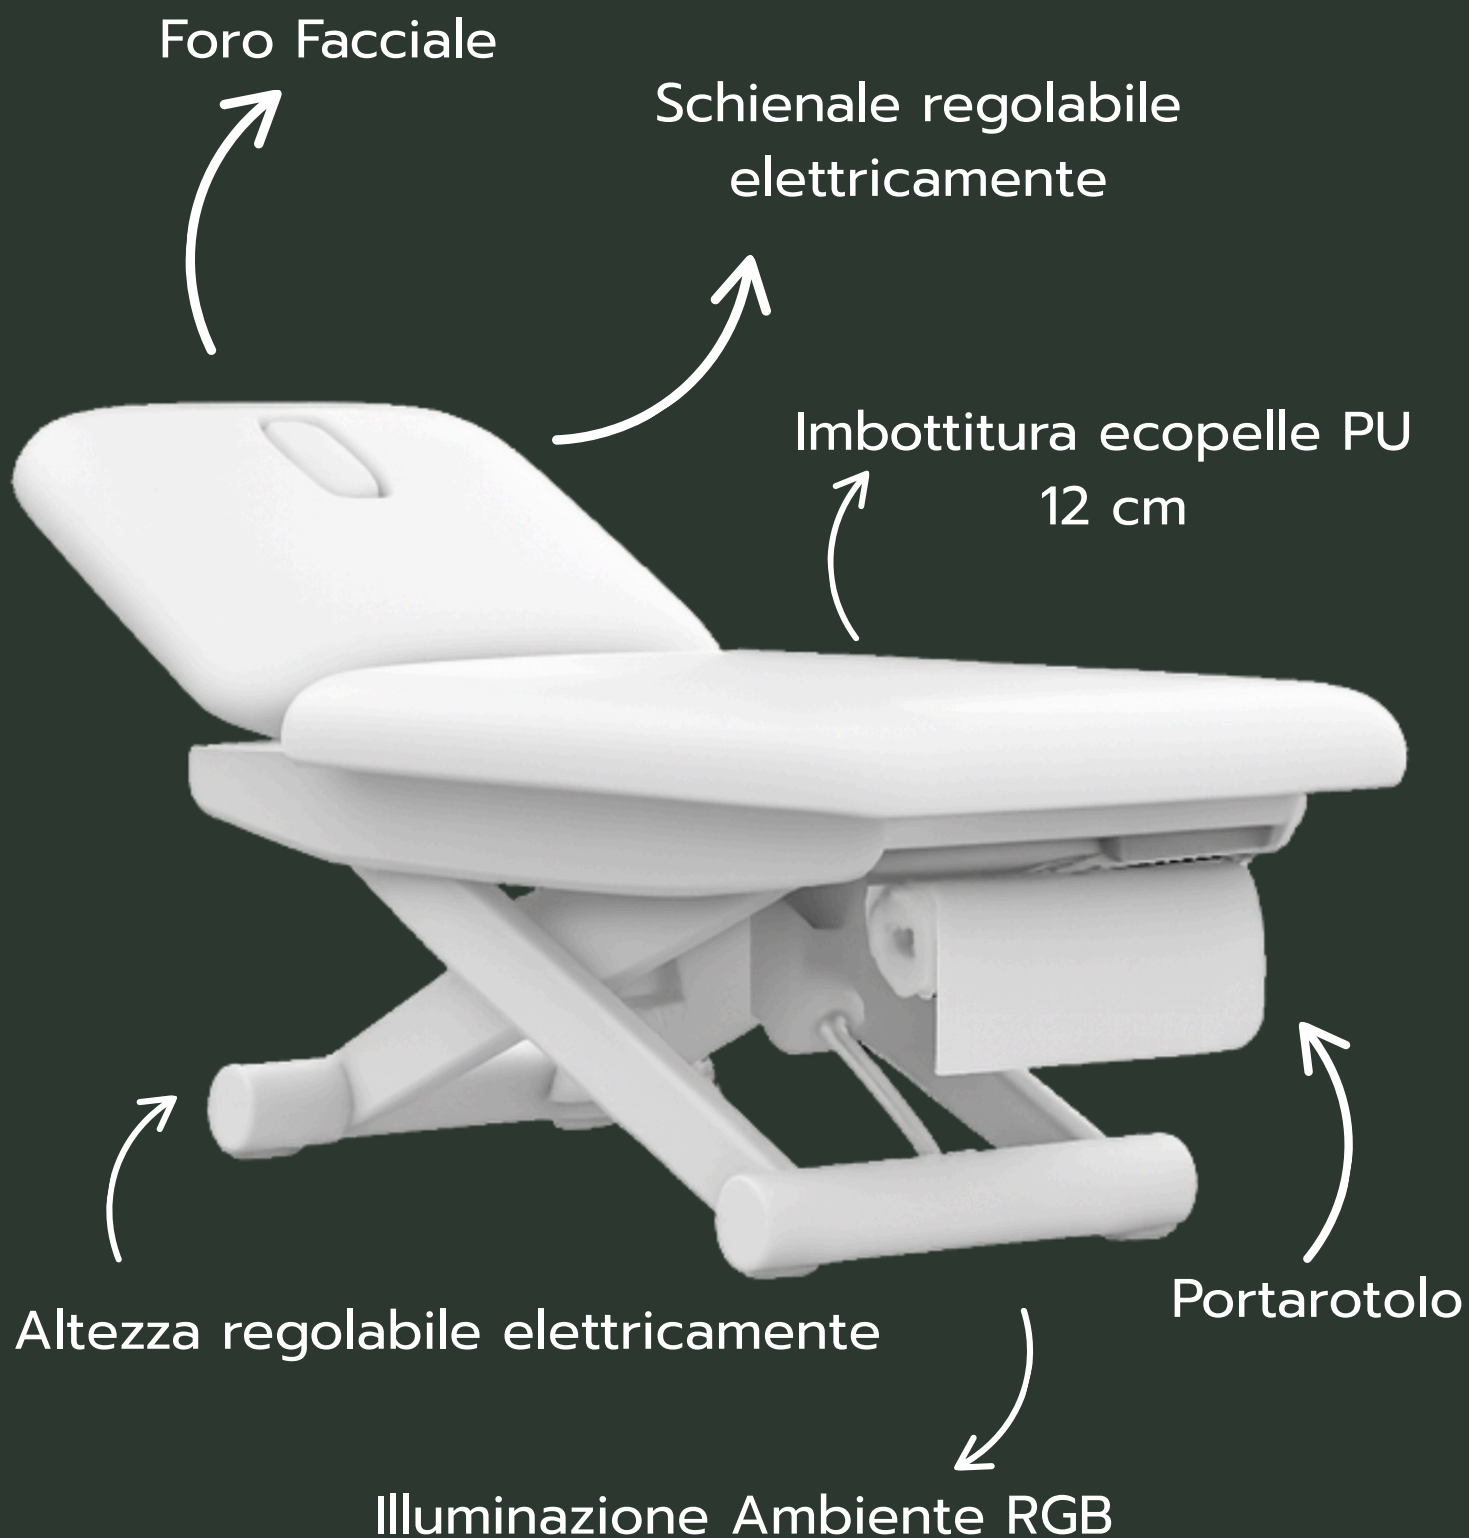

Cipro

Cipro

LINEA MEDITERRANEA - CIPRO

LETTINO PROFESSIONALE DA MASSAGGIO

Letto da massaggio ad alte prestazioni dotato di 2 motori che controllano l'altezza e l'inclinazione dello schienale. Dispone di foro facciale Struttura metallica a forbice con finitura in legno naturale. Imbottitura di alta qualità con rivestimento in PU bianco di alta qualità.

SPECIFICHE:

- Telecomando
- Materasso in PU bianco Schienale con foro viso

MOVIMENTI MOTORE:

- Regolazione sali/scendi 60/95cm Inclinazione schienale 70°

CARATTERISTICHE TECNICHE

- Lunghezza: 198 cm
- Larghezza: 74 cm
- Colore base: bianco
- Colore rivestimento: Bianco
- Rivestimento: Ecopelle PU
- Spessore Imbottitura: 12cm
- Peso: 75 kg
- Altezza: da 60 a 93 cm
- Carico max: 175 kg
- Motori: 2

CODICE PRODOTTO	DESCRIZIONE
C-CIPRO	LETTINO PER MASSAGGIO MATERASSO MORBIDO CON SCHIENALE REGOLABILE COL. BIANCO

COSMO SRLS

P.IVA 01489110450 - Via Massa Avenza 38B, 54100, MS

www.progettoestetica.com

Email info@progettoestetica.com