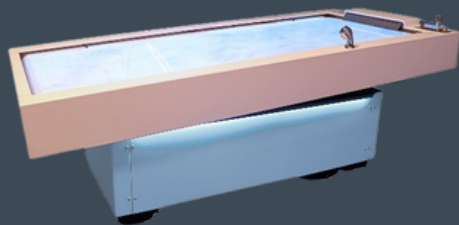

# Eden

Inclinazione del  
piano regolabile  
elettricamente

Cascata d'acqua  
con getti  
caldo/freddo

Aromaterapia

Altezza  
regolabile  
elettricamente

Illuminazione  
Ambiente RGB

Doccino a bordo

Musica a bordo

## TAVOLOPER RITUALI HAMMAM E TRATTAMENTI UMIDI

EDEN è la reinterpretazione moderna del göbek taşı, il tavolo di marmo tipico degli Hammam. Un concept che parte dal cuore di una cultura antica, un rituale composto da una successione di vari trattamenti in grado di regalare esperienze fisiche, sensoriali ed emozionali uniche. Un lettino professionale dal design moderno ed elegante, **ideale per trattamenti umidi (gommage, savonage, trattamenti con fanghi, ecc.) trattamenti purificanti, esfolianti, idratanti, riducenti e rilassanti.**

### CARATTERISTICHE INCLUSE:

- Rivestimento in Krion;
- Sollevamento elettrico;
- Sistema di illuminazione a LED per cicli di colore personalizzabili;
- Sincronizzazione RGB via cavo con le altre apparecchiature Iso Benessere;
- Display per la visualizzazione dei dati e impostazione dei parametri di lavoro personalizzabili;
- Regolazione elettronica per inclinazione del piano per un migliore deflusso dell'acqua e differenti tipologie di trattamento;
- Doccetta termoregolata per il lavaggio dei piani di lavoro e dei clienti al termine dei trattamenti;
- Controllo elettronico della temperatura del piano di supporto;
- Cascata d'acqua con possibilità di regolazione della temperatura e intermittenza tra getti di acqua calda/fredda;
- Cuffie;
- Le1ore Mp3 integrato con memorizzazione dei brani su scheda SD;
- Ingresso per sorgente musicale esterna.