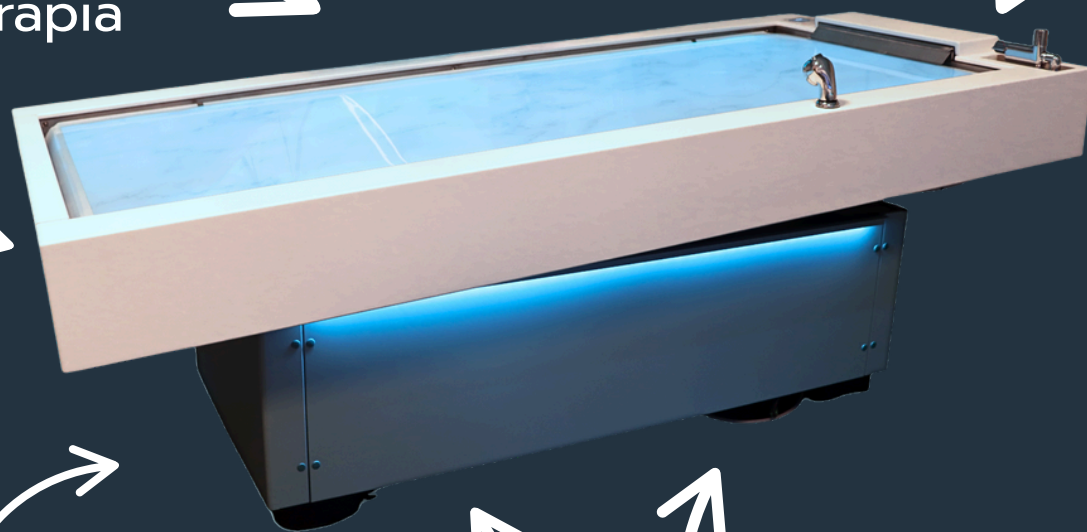

# Eden

Inclinazione del  
piano regolabile  
elettricamente

Cascata d'acqua  
con getti  
caldo/freddo

Aromaterapia

Altezza  
regolabile  
elettricamente

Illuminazione  
Ambiente RGB

Doccino a bordo

Musica a bordo

## TAVOLOPER RITUALI HAMMAM E TRATTAMENTI UMIDI

EDEN è la reinterpretazione moderna del göbek taşı, il tavolo di marmo tipico degli Hammam. Un concept che parte dal cuore di una cultura antica, un rituale composto da una successione di vari trattamenti in grado di regalare esperienze fisiche, sensoriali ed emozionali uniche. Un lettino professionale dal design moderno ed elegante, **ideale per trattamenti umidi (gommage, savonage, trattamenti con fanghi, ecc.) trattamenti purificanti, esfolianti, idratanti, riducenti e rilassanti.**

### CARATTERISTICHE INCLUSE:

- Rivestimento in Krion;
- Sollevamento elettrico;
- Sistema di illuminazione a LED per cicli di colore personalizzabili;
- Sincronizzazione RGB via cavo con le altre apparecchiature Iso Benessere;
- Display per la visualizzazione dei dati e impostazione dei parametri di lavoro personalizzabili;
- Regolazione elettronica per inclinazione del piano per un migliore deflusso dell'acqua e differenti tipologie di trattamento;
- Doccetta termoregolata per il lavaggio dei piani di lavoro e dei clienti al termine dei trattamenti;
- Controllo elettronico della temperatura del piano di supporto;
- Cascata d'acqua con possibilità di regolazione della temperatura e intermittenza tra getti di acqua calda/fredda;
- Cuffie;
- Le1ore Mp3 integrato con memorizzazione dei brani su scheda SD;
- Ingresso per sorgente musicale esterna.

EDEN deve essere collegato ad un impianto idraulico fisso per acqua calda/fredda e scarico.

CODICE	DESCRIZIONE
<b>C-EDEN</b>	LETTINO EDEN CON ACQUA A SCORRIMENTO SU PIANO RISCALDATO – RIVESTIMENTO SUPERIORE KRION BIANCO – FINITURA BASE TURCHESE
<b>C-OPTGRAFLY</b>	PERSONALIZZAZIONE GRAFICA DEL PIANO
<b>C-OPTAROMA</b>	KIT DIFFUSIONE AROMI