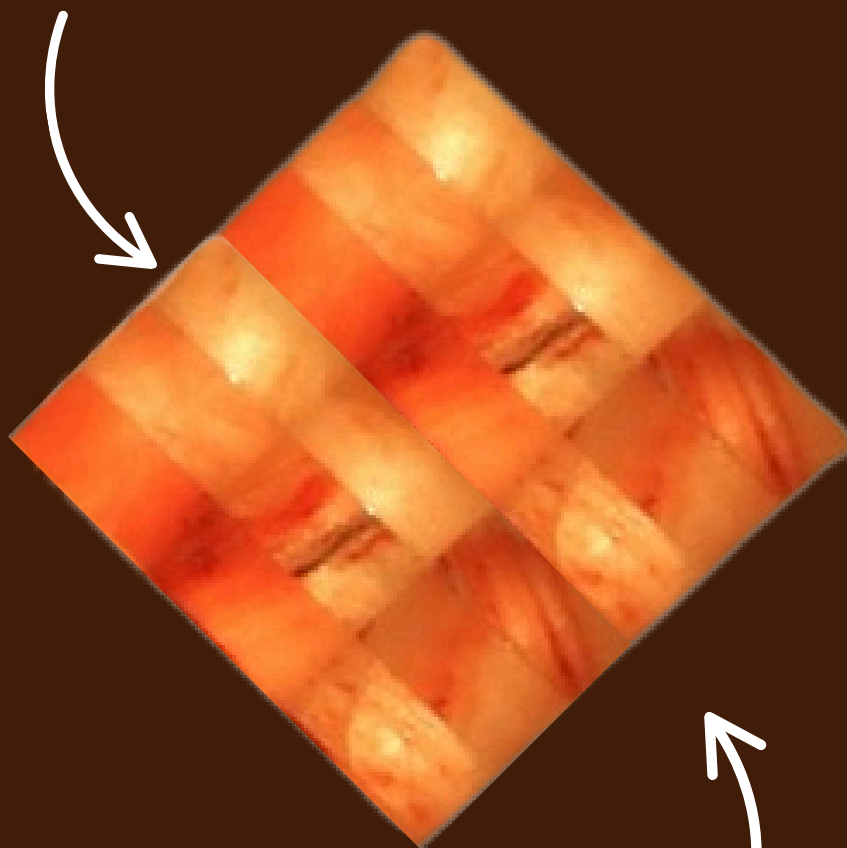

# Faro

Mattoni sali rosa  
dell'himalaya

Illuminazione  
Ambiente RGB

## PANNELLO DECORATIVO CON MATTONI DI SALE DELL'HIMALAYA RETROILLUMINATI

FARO è l'accessorio decorativo perfetto per illuminare e valorizzare gli ambienti in cui viene posizionato. Un pannello realizzato con mattoni di purissimo sale dell'Himalaya retroilluminati, in grado di creare un'atmosfera accogliente e rilassante, con cicli di colore personalizzabili regolati dal pratico telecomando. Installabile a parete per creare una fonte di luce dal grande impatto decorativo.

### DETTAGLI TECNICI

- Lunghezza: 60 cm (23,62 in);
- Larghezza: 60 cm (23,62 in);
- Spessore del pannello: 9 cm (3,54 in); Peso: 43 kg.

CODICE	DESCRIZIONE
<b>C-FARO</b>	PANNELLO DECORATIVO 60X60cm CON MATTONI DI SALE DELL'HIMALAYA RETROILLUMINATI
<b>C-OPTRGBWIFI</b>	CONNESSIONE WI FI LOCALE da installare su ciascuna apparecchiatura che deve essere coordinata per la funzione cromatica. (costo per singola apparecchiatura)
<b>C-MPT00001</b>	Telecomando con funzione WI FI da utilizzare in caso di apparecchiature con la coordinazione della funzione cromatica. N.B.: Se impiegato nelle apparecchiature con gestione elettronica, questo componente sostituisce l'utilizzo del controllo della funzione cromatica della consolle comandi.