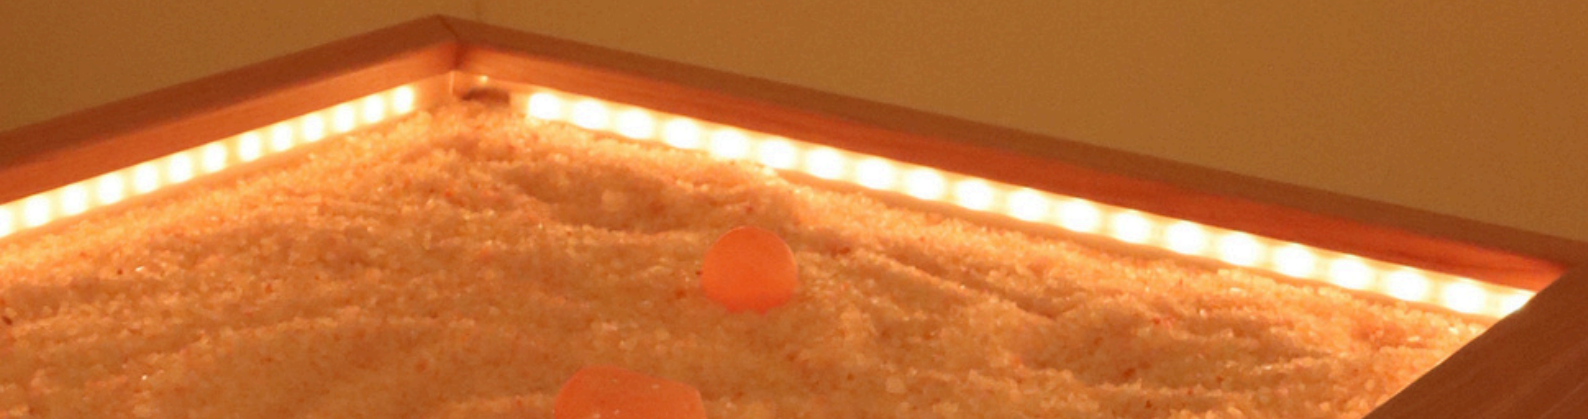

# Faro

Mattoni sali rosa  
dell'himalaya

Illuminazione  
Ambiente RGB

## PANNELLO DECORATIVO CON MATTONI DI SALE DELL'HIMALAYA RETROILLUMINATI

FARO è l'accessorio decorativo perfetto per illuminare e valorizzare gli ambienti in cui viene posizionato. Un pannello realizzato con mattoni di purissimo sale dell'Himalaya retroilluminati, in grado di creare un'atmosfera accogliente e rilassante, con cicli di colore personalizzabili regolati dal pratico telecomando. Installabile a parete per creare una fonte di luce dal grande impatto decorativo.

### DETTAGLI TECNICI

- Lunghezza: 60 cm (23,62 in);
- Larghezza: 60 cm (23,62 in);
- Spessore del pannello: 9 cm (3,54 in); Peso: 43 kg.

CODICE	DESCRIZIONE
<b>C-FARO</b>	PANNELLO DECORATIVO 60X60cm CON MATTONI DI SALE DELL'HIMALAYA RETROILLUMINATI
<b>C-OPTRGBWIFI</b>	CONNESSIONE WI FI LOCALE da installare su ciascuna apparecchiatura che deve essere coordinata per la funzione cromatica. (costo per singola apparecchiatura)
<b>C-MPT00001</b>	Telecomando con funzione WI FI da utilizzare in caso di apparecchiature con la coordinazione della funzione cromatica. N.B.: Se impiegato nelle apparecchiature con gestione elettronica, questo componente sostituisce l'utilizzo del controllo della funzione cromatica della consolle comandi.