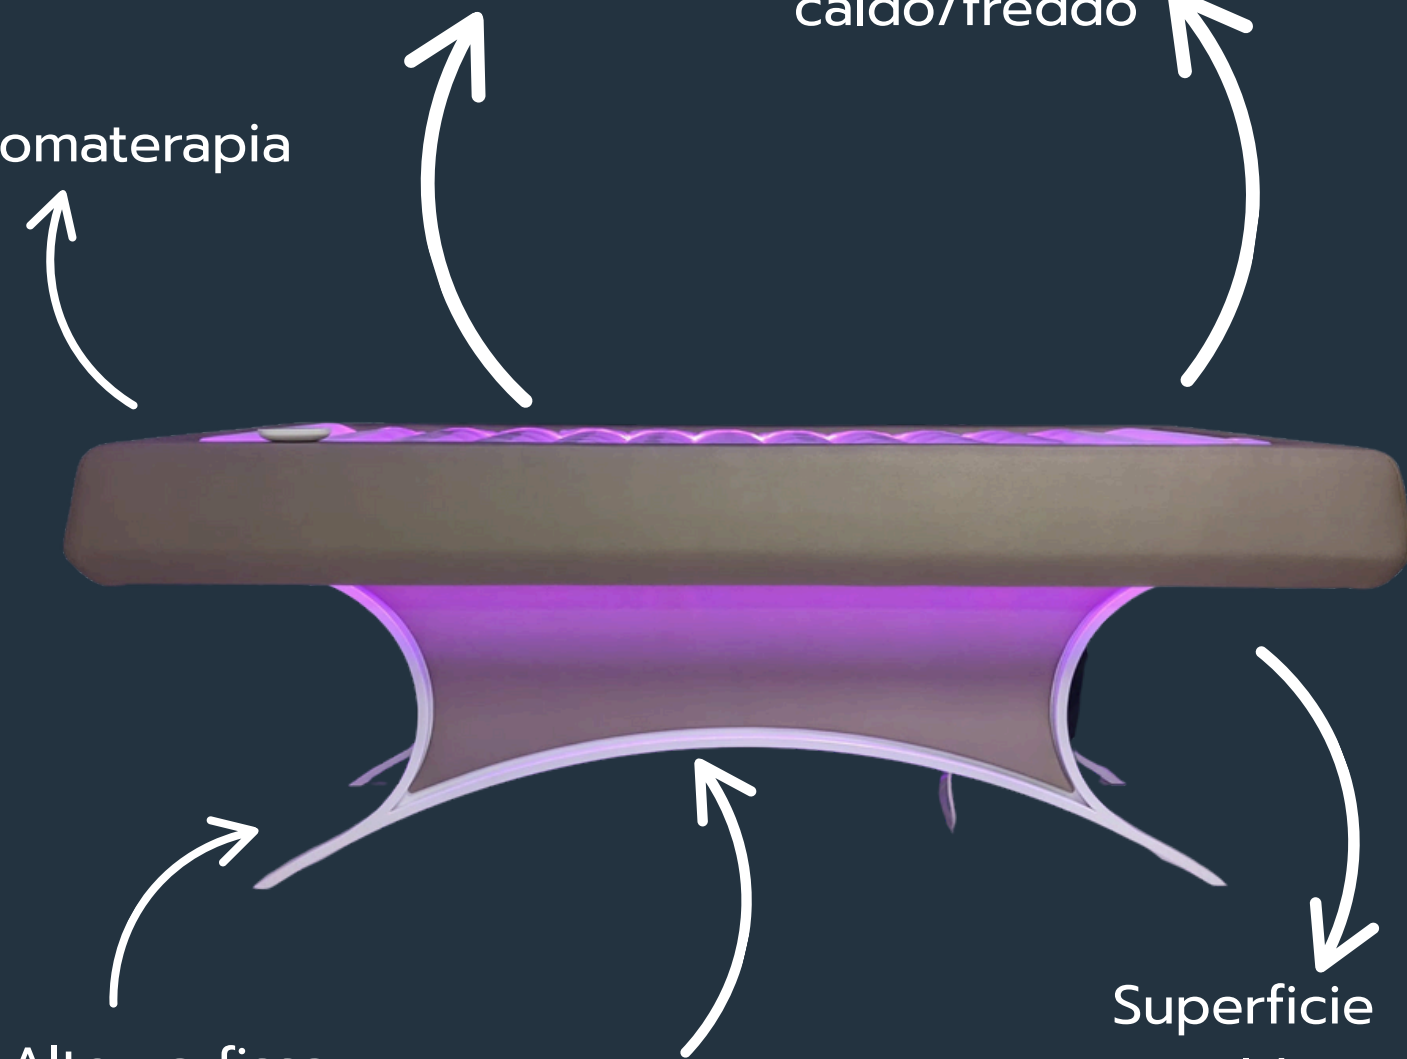

Glide Top

Glide

Materasso ad acqua
Sabbia di quarzo
Sale rosa dell'himalaya

Cascata d'acqua
con getti
caldo/freddo

Aromaterapia

Altezza fissa

Illuminazione
Ambiente RGB

Superficie
riscaldata

GLIDE TOP

Il nuovo lettino Glide Top di ISO Benessere® è un'innovazione per massaggi, trattamenti estetici e rituali di benessere. Realizzato con materiali di alta qualità, offre un'esperienza multisensoriale grazie a opzioni come il materasso ad acqua, il sale rosa dell'Himalaya e la sabbia di quarzo, consentendo trattamenti personalizzati. Il Glide Top con sale rosa dell'Himalaya rilassa le tensioni muscolari, rafforza il sistema immunitario e migliora i disturbi dermatologici, mentre quello con sabbia di quarzo offre un rilassamento totale e allevia piccoli dolori grazie al calore. Dal punto di vista tecnico, il lettino ha un'altezza regolabile di circa 80 cm, rivestimenti in pelle ecologica e un sistema di riscaldamento integrato. Inoltre, dispone di un'illuminazione "atmosfera" a LED che crea cicli di colore rilassanti o energizzanti. Il Glide Top rappresenta un nuovo standard di qualità e innovazione, combinando tecnologia avanzata, design elegante e comfort per un'esperienza di benessere unica.

CARATTERISTICHE INCLUSE:

- Struttura portante in metallo verniciata a polveri + supporto/contenitore materasso e altri materiali, in legno multistrato verniciato bianco;
- Rivestimento esterno in similpelle an4macchia, impermeabile, resistente a muffe, raggi UV e screpolature dovute al freddo;
- Materasso ad acqua in PU con divisori interni per la riduzione dell'“effetto onda”;
- Cuscinetto poggiatesta;
- Sistema di illuminazione a LED per cicli di colore personalizzabili;
- Sincronizzazione RGB via cavo con le altre apparecchiature Iso Benessere;
- Controllo elettronico della temperatura del materasso.