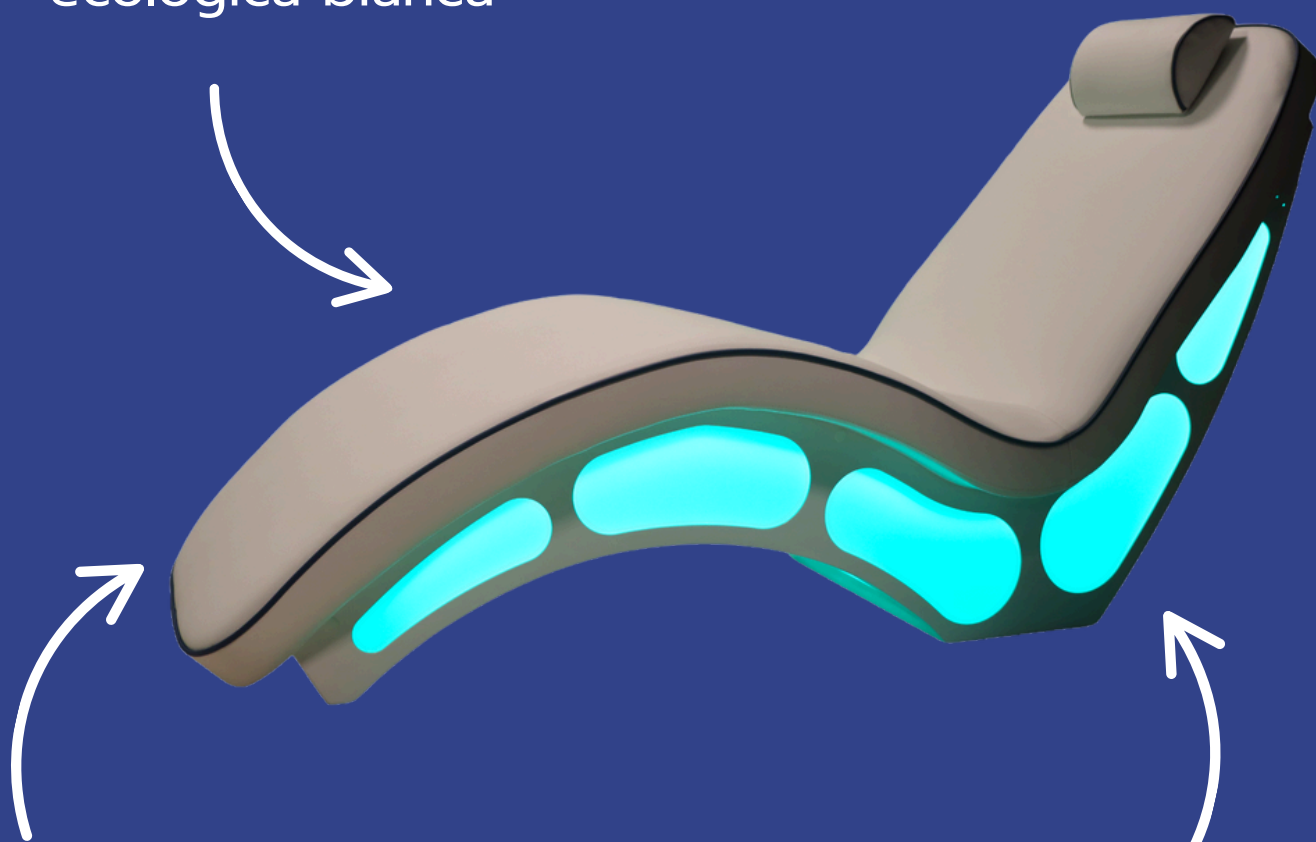

# Virgo

Massaggio sequenziale  
con telecomando a filo

Materasso in pelle  
ecologica bianca

Sistema riscaldante del  
materasso con controllo  
elettronico della  
temperatura

Illuminazione  
Ambiente RGB

## POLTRONA RELAX CON FUNZIONE MASSAGGIO, CALORE E CICLI DI COLORE PERSONALIZZABILI

VIRGO è la poltrona ideale in qualsiasi situazione e luogo dove il benessere e il relax diventano fondamentali, ideata per seguire il corpo nel suo stato di relax, immergendolo nel colore.

Una poltrona di design dalle linee sinuose e dimensioni contenute che combina relax, calore e cicli di colore personalizzabili in un prodotto unico

e innovativo, pensato per adattarsi alle aree relax di spa e dei centri benessere, hall, sale d'attesa, zone relax di ambienti pubblici e privati che necessitano di un complemento d'arredo elegante e funzionale.

### CARATTERISTICHE INCLUSE:

- Finiture laterali in plexiglas retroilluminato;
- Materasso in pelle ecologica bianca;
- Cicli di colore personalizzabili a LED ad alta potenza;
- Sincronizzazione RGB via cavo con le altre apparecchiature Iso benessere;
- Radiocomando per la gestione indipendente del sistema dei cicli di colore personalizzabili.